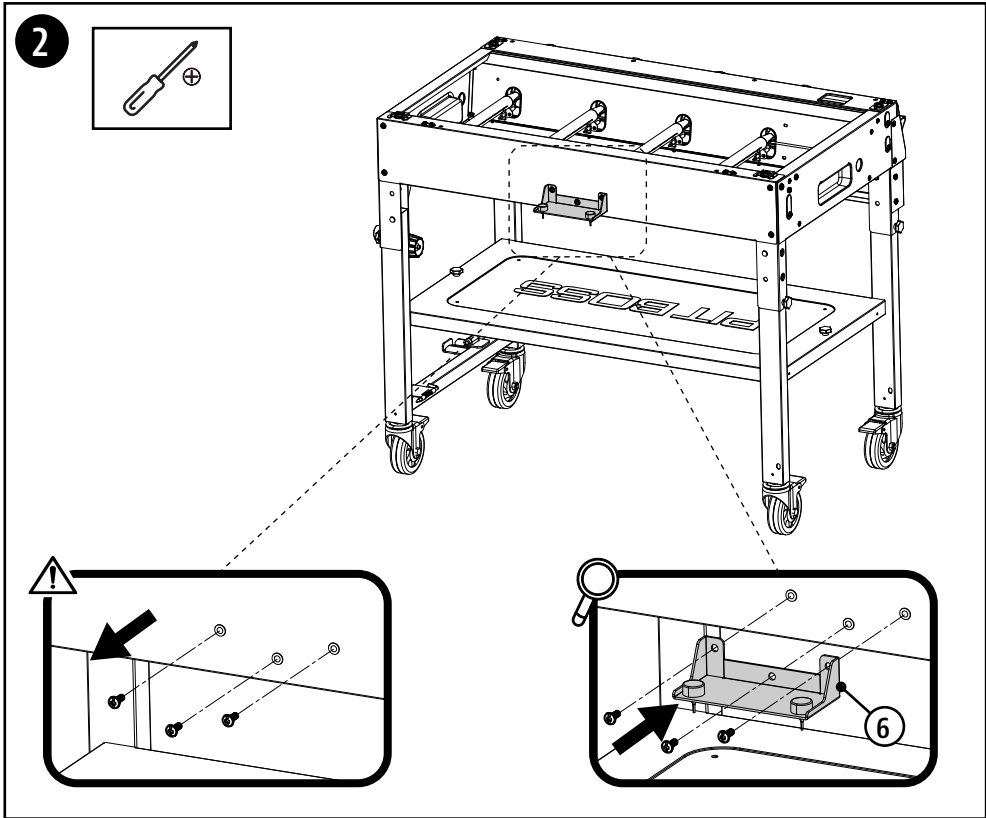

PIT BOSS®

- EN GRIDDLE DELUXE ATTACHMENT KIT
- FR KIT DE FIXATION DE LUXE POUR PLAQUE CHAUFFANTE
- ES KIT DE ACCESORIO DE LUJO PARA PLANCHA

USA

8877 N Gainey Center Dr,
Scottsdale, AZ 85258
480-923-9630

CANADA