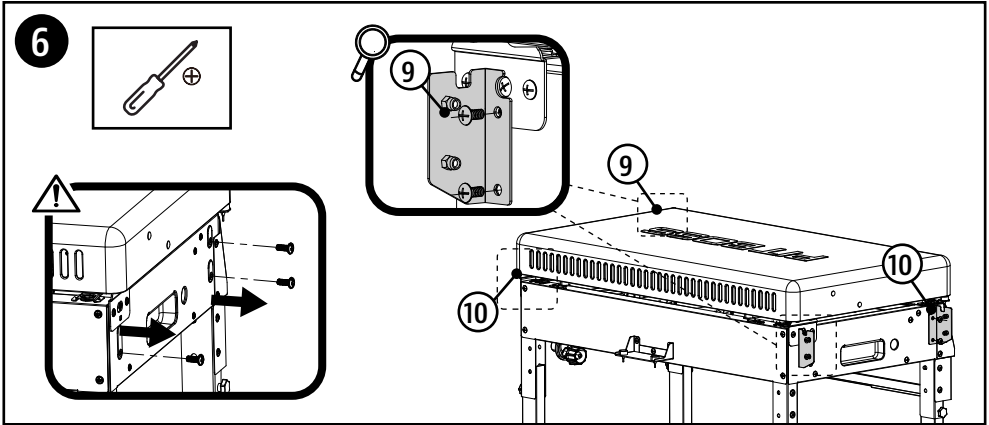

PIT BOSS®

- EN GRIDDLE DELUXE ATTACHMENT KIT
- FR KIT DE FIXATION DE LUXE POUR PLAQUE CHAUFFANTE
- ES KIT DE ACCESORIO DE LUJO PARA PLANCHA

USA

8877 N Gainey Center Dr,
Scottsdale, AZ 85258
480-923-9630

CANADA