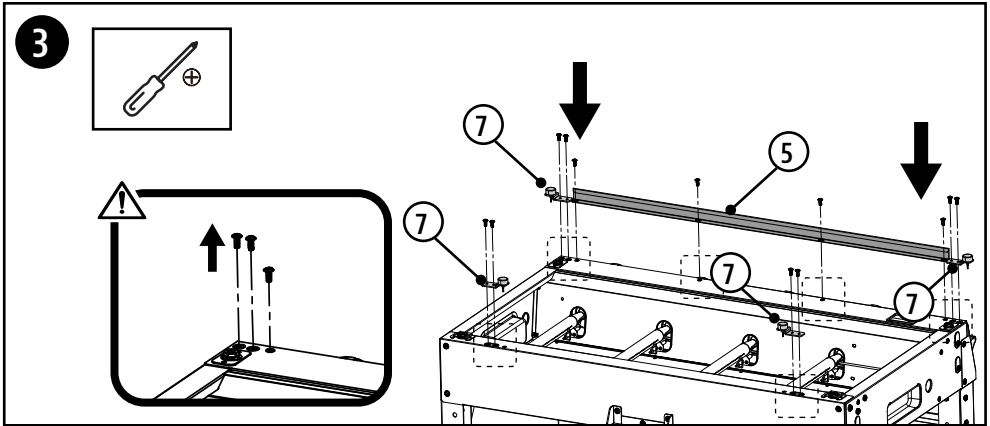

PIT BOSS®

- EN GRIDDLE DELUXE ATTACHMENT KIT
- FR KIT DE FIXATION DE LUXE POUR PLAQUE CHAUFFANTE
- ES KIT DE ACCESORIO DE LUJO PARA PLANCHA

USA

8877 N Gainey Center Dr,
Scottsdale, AZ 85258
480-923-9630

CANADA