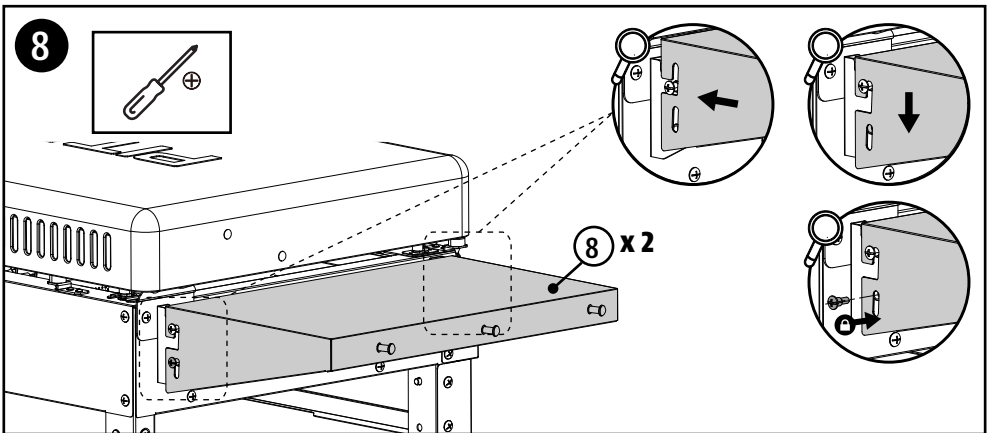

PIT BOSS®

- EN GRIDDLE DELUXE ATTACHMENT KIT
- FR KIT DE FIXATION DE LUXE POUR PLAQUE CHAUFFANTE
- ES KIT DE ACCESORIO DE LUJO PARA PLANCHA

USA

8877 N Gainey Center Dr,
Scottsdale, AZ 85258
480-923-9630

CANADA