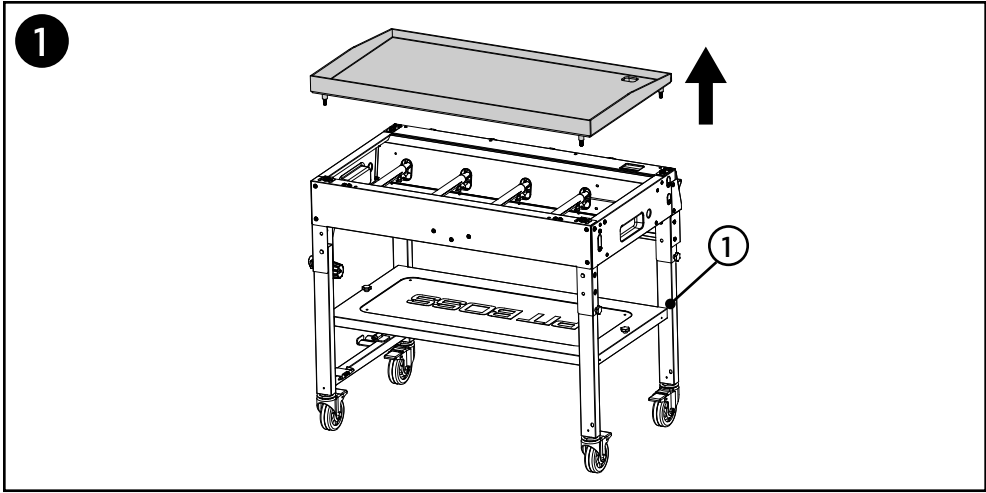

PIT BOSS®

- EN GRIDDLE DELUXE ATTACHMENT KIT
- FR KIT DE FIXATION DE LUXE POUR PLAQUE CHAUFFANTE
- ES KIT DE ACCESORIO DE LUJO PARA PLANCHA

USA

8877 N Gainey Center Dr,
Scottsdale, AZ 85258
480-923-9630

CANADA