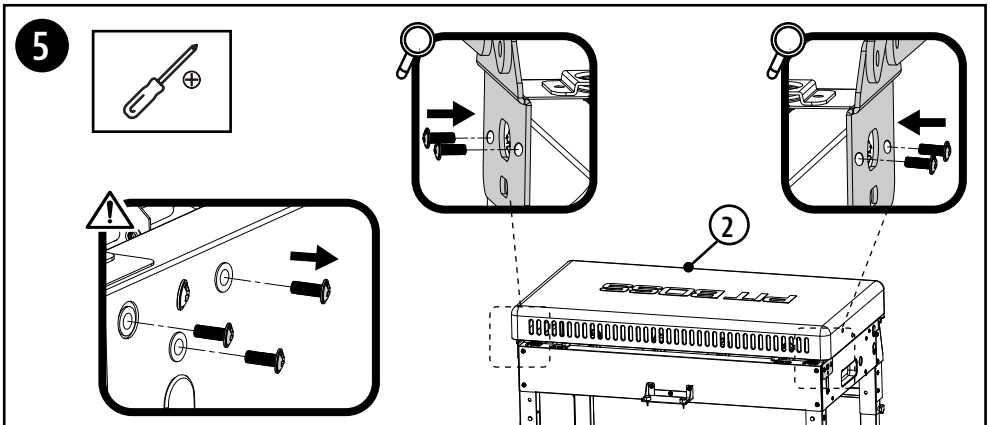

PIT BOSS®

- EN GRIDDLE DELUXE ATTACHMENT KIT
- FR KIT DE FIXATION DE LUXE POUR PLAQUE CHAUFFANTE
- ES KIT DE ACCESORIO DE LUJO PARA PLANCHA

USA

8877 N Gainey Center Dr,
Scottsdale, AZ 85258
480-923-9630

CANADA