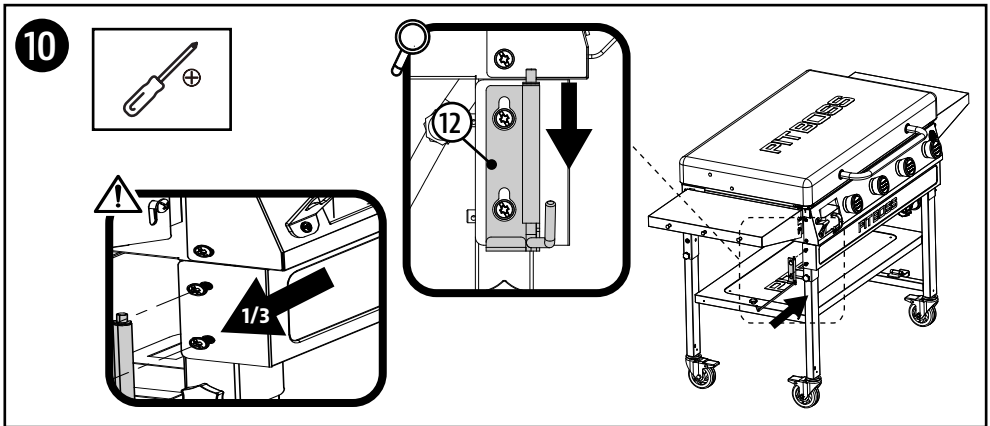

PIT BOSS®

- EN GRIDDLE DELUXE ATTACHMENT KIT
- FR KIT DE FIXATION DE LUXE POUR PLAQUE CHAUFFANTE
- ES KIT DE ACCESORIO DE LUJO PARA PLANCHA

USA

8877 N Gainey Center Dr,
Scottsdale, AZ 85258
480-923-9630

CANADA