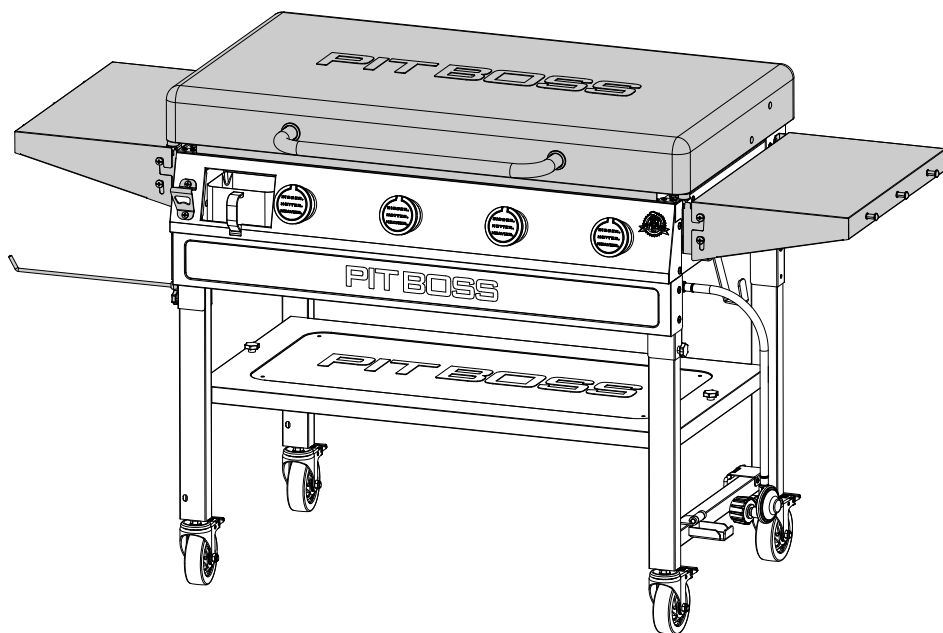

PIT BOSS®

- EN GRIDDLE DELUXE ATTACHMENT KIT
- FR KIT DE FIXATION DE LUXE POUR PLAQUE CHAUFFANTE
- ES KIT DE ACCESORIO DE LUJO PARA PLANCHA

USA

8877 N Gainey Center Dr,
Scottsdale, AZ 85258
480-923-9630

CANADA