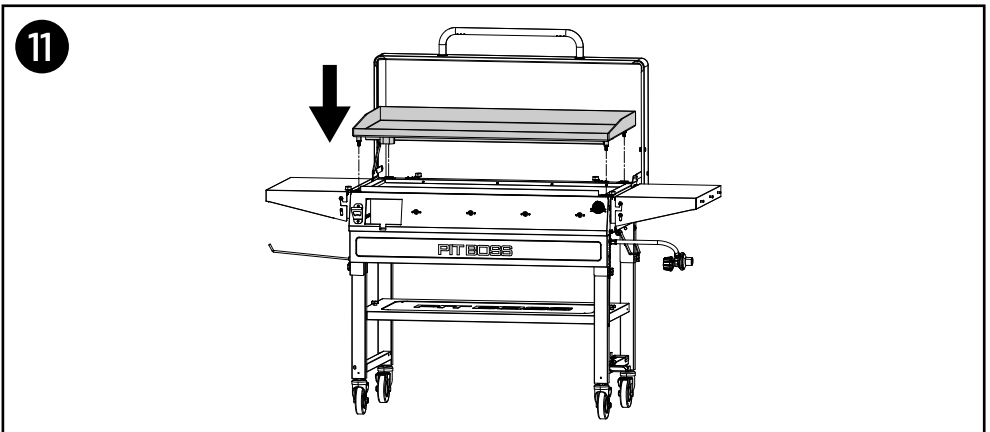

PIT BOSS®

- EN GRIDDLE DELUXE ATTACHMENT KIT
- FR KIT DE FIXATION DE LUXE POUR PLAQUE CHAUFFANTE
- ES KIT DE ACCESORIO DE LUJO PARA PLANCHA

USA

8877 N Gainey Center Dr,
Scottsdale, AZ 85258
480-923-9630

CANADA