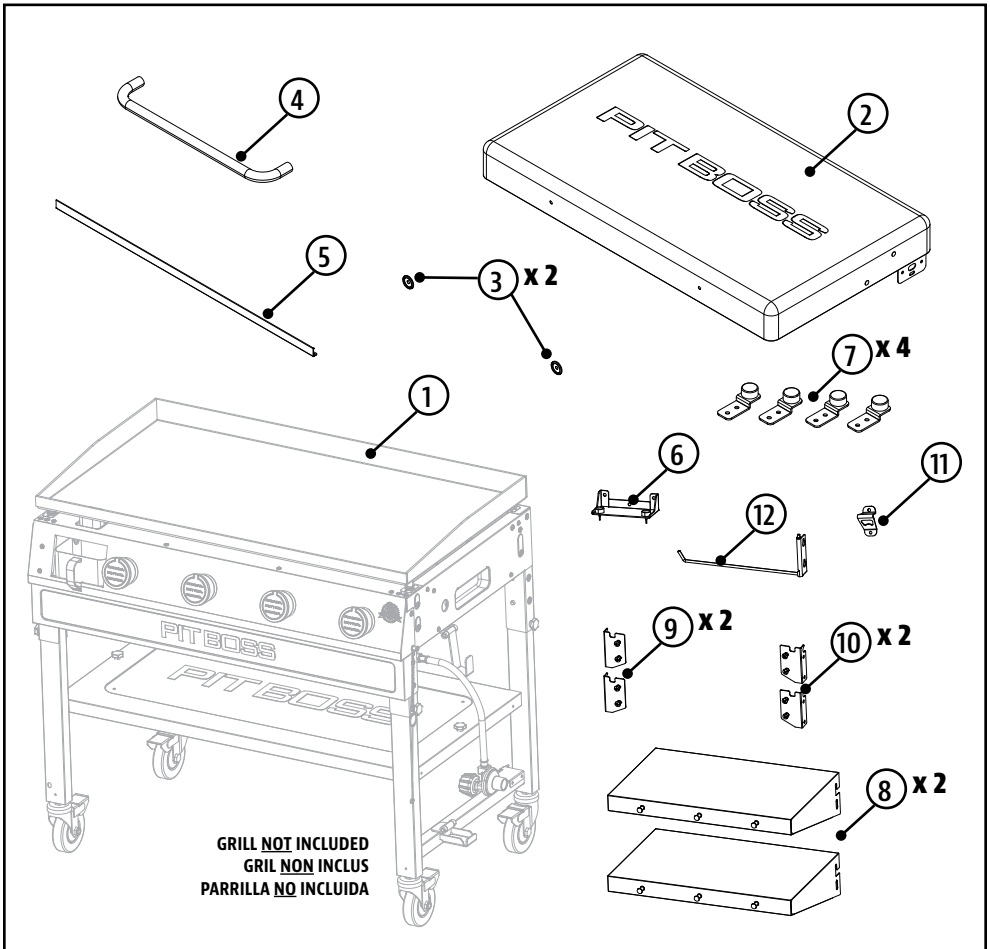

PIT BOSS®

- EN GRIDDLE DELUXE ATTACHMENT KIT
- FR KIT DE FIXATION DE LUXE POUR PLAQUE CHAUFFANTE
- ES KIT DE ACCESORIO DE LUJO PARA PLANCHA

USA

8877 N Gainey Center Dr,
Scottsdale, AZ 85258
480-923-9630

CANADA