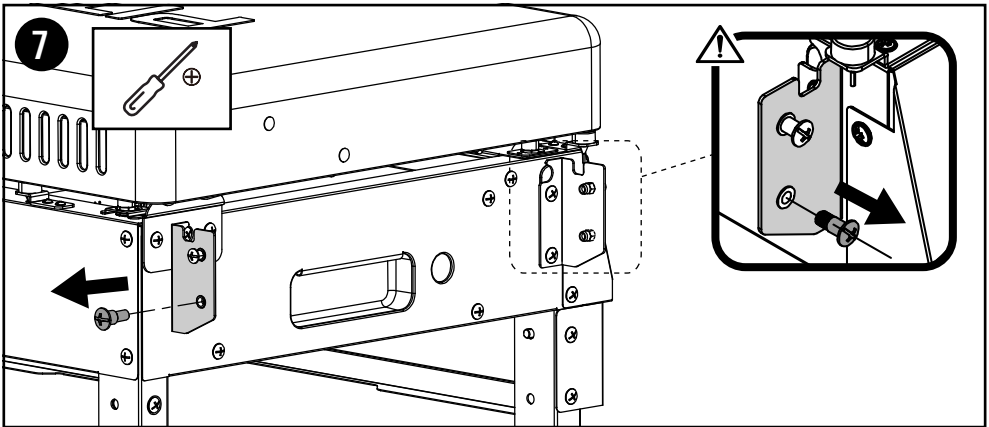

PIT BOSS®

- EN GRIDDLE DELUXE ATTACHMENT KIT
- FR KIT DE FIXATION DE LUXE POUR PLAQUE CHAUFFANTE
- ES KIT DE ACCESORIO DE LUJO PARA PLANCHA

USA

8877 N Gainey Center Dr,
Scottsdale, AZ 85258
480-923-9630

CANADA