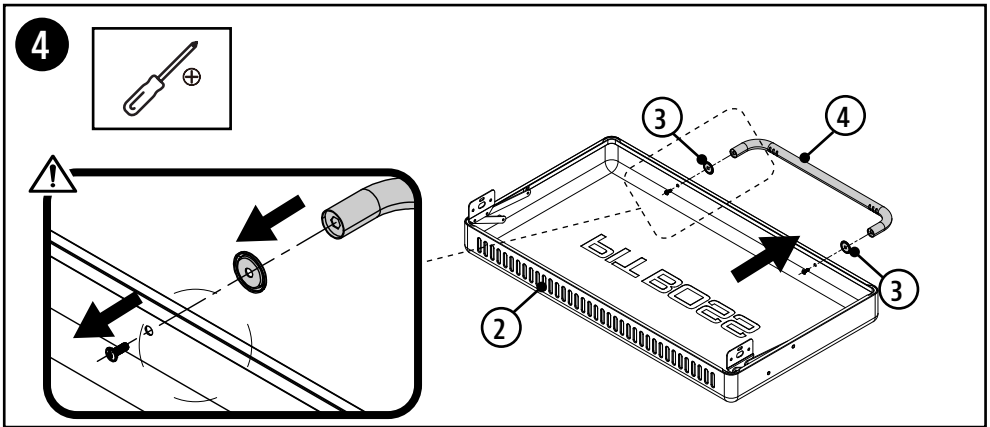

PIT BOSS®

- EN GRIDDLE DELUXE ATTACHMENT KIT
- FR KIT DE FIXATION DE LUXE POUR PLAQUE CHAUFFANTE
- ES KIT DE ACCESORIO DE LUJO PARA PLANCHA

USA

8877 N Gainey Center Dr,
Scottsdale, AZ 85258
480-923-9630

CANADA