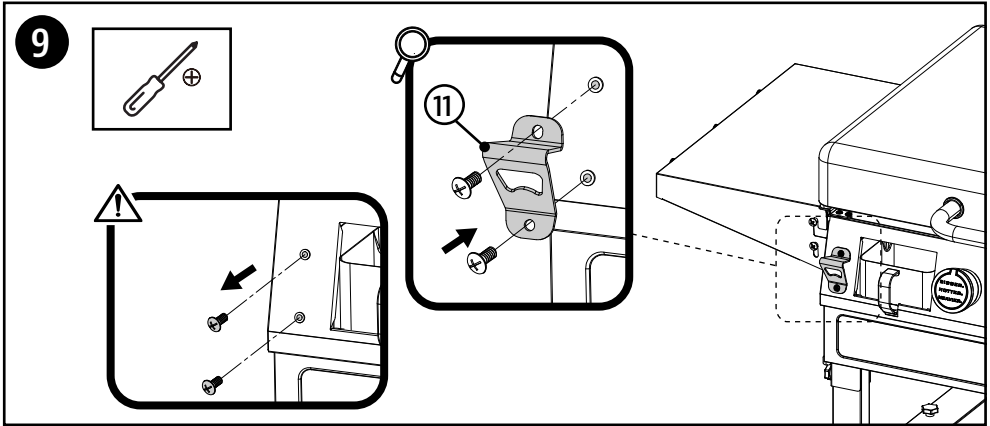

PIT BOSS®

- EN GRIDDLE DELUXE ATTACHMENT KIT
- FR KIT DE FIXATION DE LUXE POUR PLAQUE CHAUFFANTE
- ES KIT DE ACCESORIO DE LUJO PARA PLANCHA

USA

8877 N Gainey Center Dr,
Scottsdale, AZ 85258
480-923-9630

CANADA